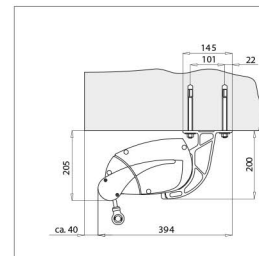

TECHN. DATEN (in cm)

Ausladung	150	200	250	300	350	400
Mindestbreite normal	200	250	300	350	400	450
Einzelmarkise	Maximalbreite 700					
Koppelanlagen	2-teilig bis 1400					
Bedienung:	Kurbelgetriebe Motor gegen Aufpreis					
Gestell	Standardfarbe weiß (RAL 9010) Silber (RAL9006)					
	Sonderfarbe Hellelfenbein (RAL 1015)					
	Individuell nach RAL-Farbfächer					

Wandmontage
(Maße in mm)

Deckenmontage mit Variovolant
(Maße in mm)

Neigung: 0° - 40°