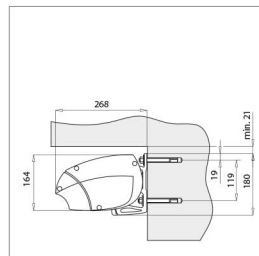

DIE TECHNIK

ermöglicht bis zu 4 m Ausfall – eine für Cassettenmarkise nicht übliche Größe. Viele Details tragen zur Realisierung dieses Maßes bei. Auch die auf voller Breite angebrachte Tuchwellenschale die zudem die Welle auch bei ausgefahrener Markise verkleidet.

Wandmontage
(Maße in mm)

Deckenmontage mit Variovolant
(Maße in mm)

Neigung: 0° - 40°