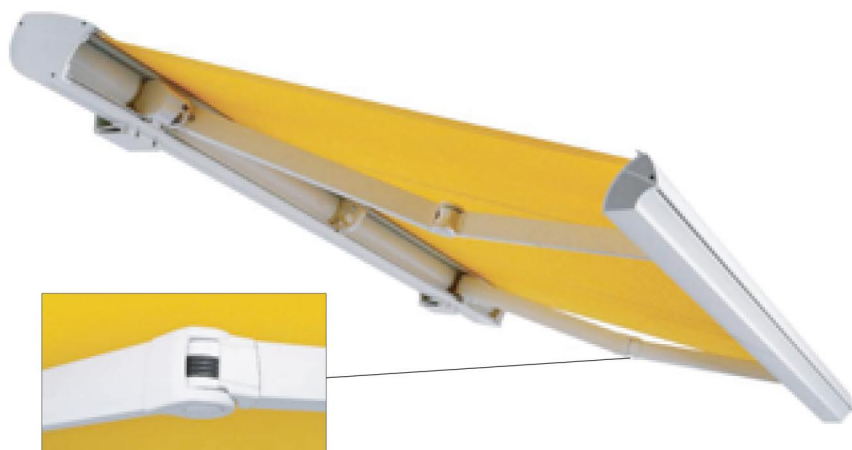

TOPLINE

CASSETTE

DIE MARKISE IN PERFEKTION

HÖCHSTE QUALITÄT AUS ERFAHRUNG

Aus den jahrzehntelangen Erfahrungen und dem Kennen der Anforderungen an den heutigen Sonnenschutz sind die Komponenten dieser Markise entstanden. In Verbindung mit dem außergewöhnlichem Design sind die Modelle der TOPLINE-Serie einzigartig am Markt. Für Sie das richtige Produkt wenn Sie hohe Anforderungen an Ihre künftige Markise stellen.

Die TOPLINE CASSETTE schützt das Tuch und die Technik, ist perfekt in der Funktion und von besonderer Eleganz.

DER GELENKARM

wurde in unzähligen Entwicklungsstunden für die neue TOPLINE-Generation entworfen. Das Kunststoff ummantelte 4-fach Flexband erzeugt in Verbindung mit den starken Federpaketen eine optimale Tuchspannung. Erfolgreiche Tests mit 75.000 Bewegungsabläufen garantieren eine lange Lebensdauer. Die trapezförmigen Profile unterstreichen das markante Design der Markise.

Mit einer TOPLINE-Markise von BIKATEC können Sie Ihre Terrasse großflächig überspannen. Sie spendet großzügigen Schatten, verhindert das Aufheizen von Räumen und schützt auch vor leichtem Regen. Abends können Sie Ihre Terrasse bei ausgefahrener Markise wesentlich länger nutzen. Die TOPLINE CASSETTE ist die richtige Wahl, wenn Sie in Größe, Optik, Qualität und Funktion keine Kompromisse eingehen wollen.

DIE CASSETTE

besteht aus einem verwindungsstefem Gehäuse aus Alu-Strangpressprofilen in elegant leicht wirkendem Design und profilierten Seitenteile aus Alu-Druckguss. Das Ausfallprofil wird dem eingestelltem Neigungswinkel angepaßt - ein dichtes Schließen zum Gehäuse ist damit gewährleistet.