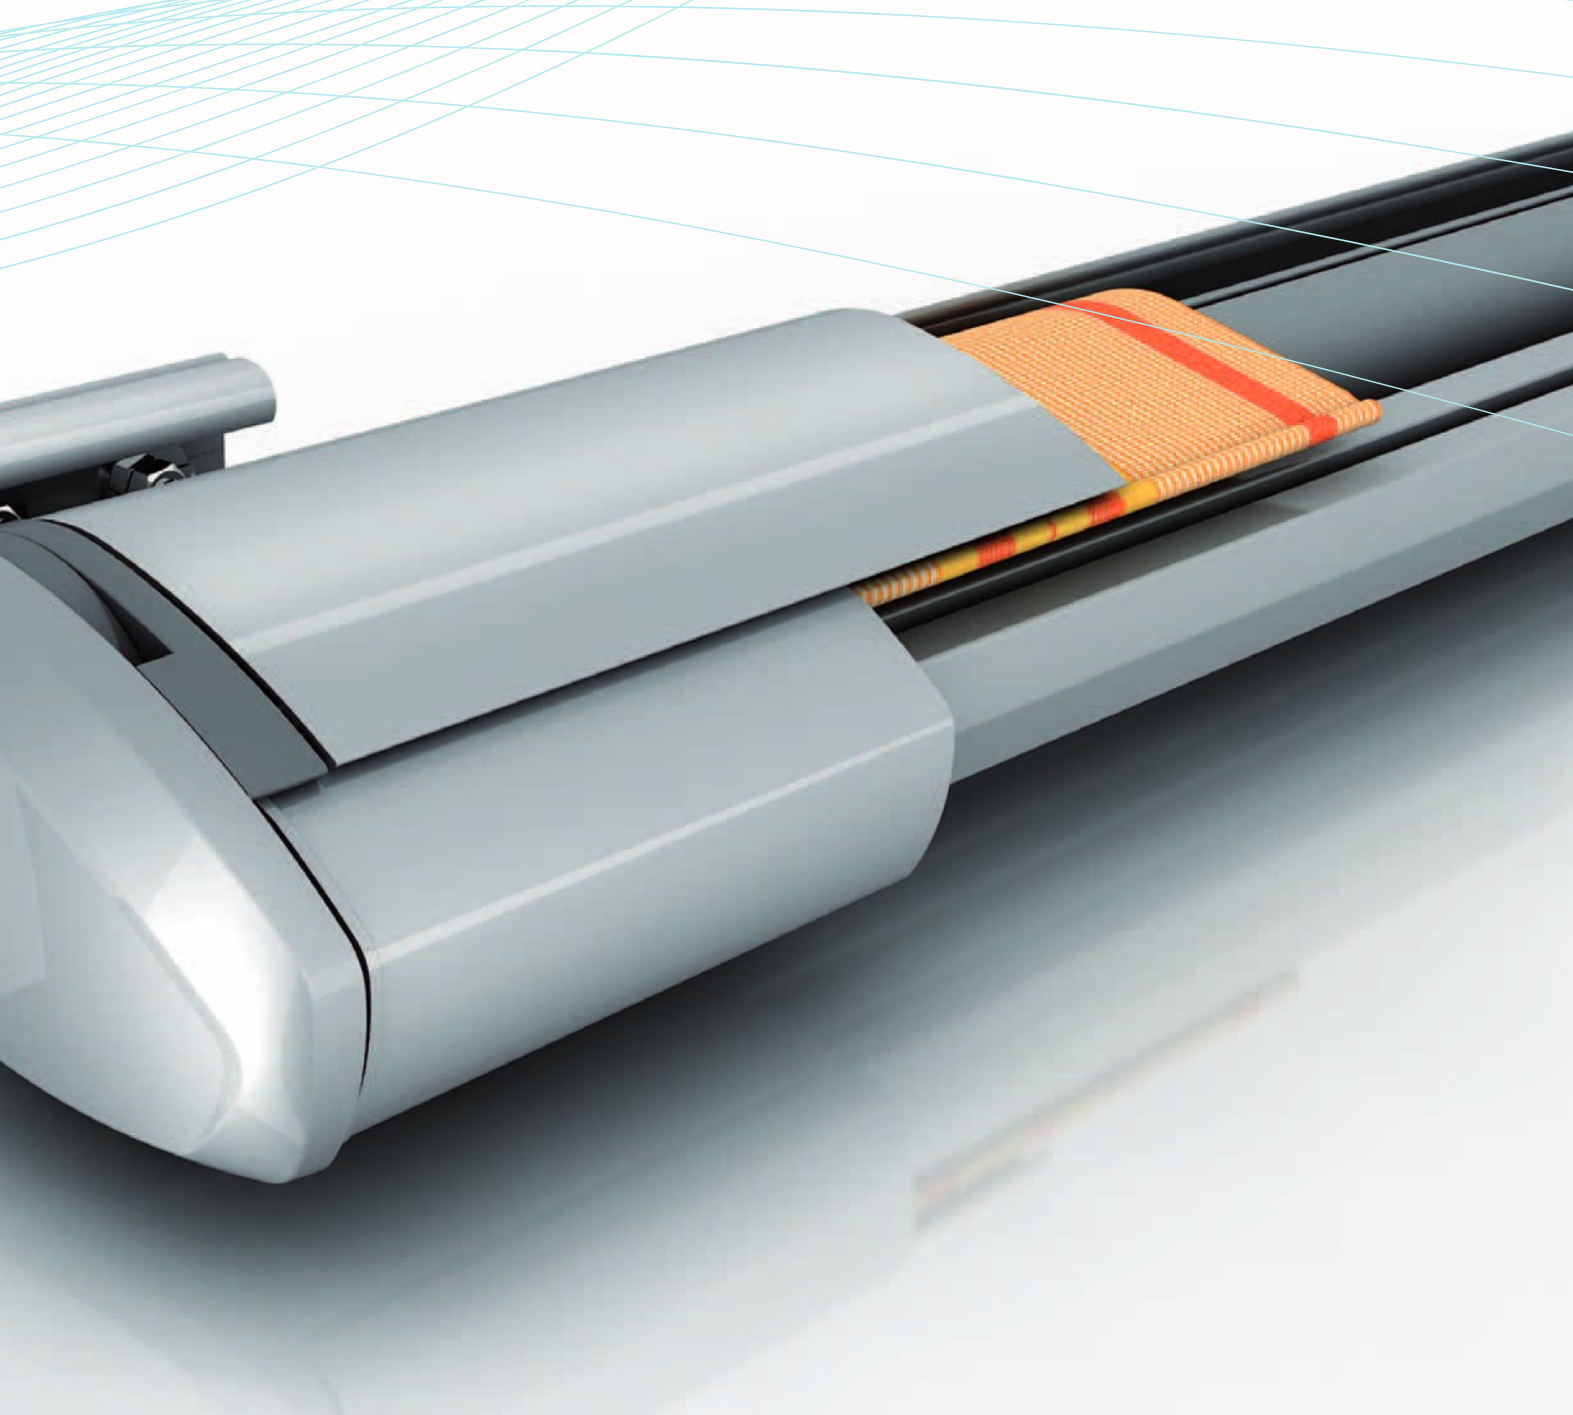

## Top Preis, Top Leistung

Elegantes Design und smarte technische Lösungen zu einem lukrativen Preis.

Flexibel: durch die verstellbare Konsole lässt sich die M&F Kassette 1000 problemlos an Wand, Decke oder Dachsparren montieren!

## Vier Standardfarben zur Auswahl

bei der M&F Kassette 1000 können Sie zwischen vier Standardfarben frei wählen:

Endkappen aus Aluminium: per Magnet abnehm- und wechselbar, ohne sichtbare Verschraubungen, durchgängig und elegant!

## Montagevarianten M&F Kassette 1000

Wand-  
montage

min. 10

39

Die neue M&F Kassette 1000:

## zeitlos – dezent – ästhetisch

Die M&F Kassette 1000 wurde mit dem Ziel entwickelt, eine universell einsetzbare Markise für Terrassen, Balkone und Loggien zu schaffen. Bewährte Gelenkarme ermöglichen selbst bei 350 cm Ausladung ein straff gespanntes Markisentuch. Ein wahres „Highlight“ ist die optional verfügbare LED-Lichtleiste, die unauffällig im Kassettenprofil integriert wurde.