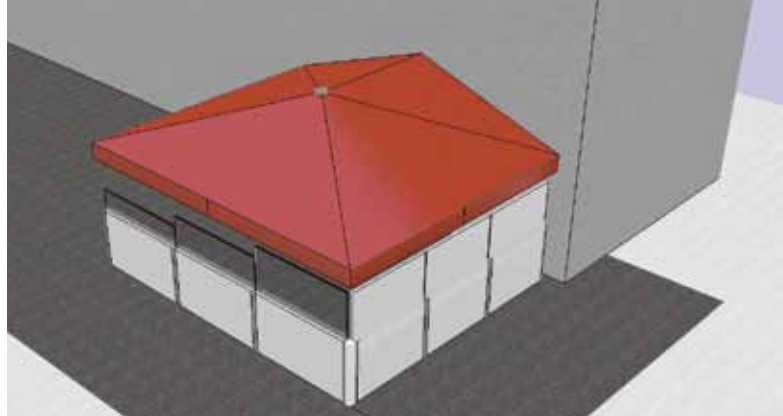

3D Planung

BiKaTec produziert Großschirme in vielen Größen und Formen, Rollsegel, fest verspannte Segel und Terrassenüberdachungen. Optimal kann hier der Windschutz

zur Überdachung oder Beschattung abgestimmt werden. Gerne stehen wir Ihnen bei der Umsetzung Ihres Projektes in Beratung - Planung - Montage zur Seite.

Zubehör

Sonderhalter auf Anfrage

BiKATEC

Metall- und Textilverarbeitung GmbH

ten-Brink-Straße 14a · D-78269 Volkertshausen · Telefon 07774 | 92270 · Telefax 07774 | 922740 · info@bikatec.de · www.bikatec.de