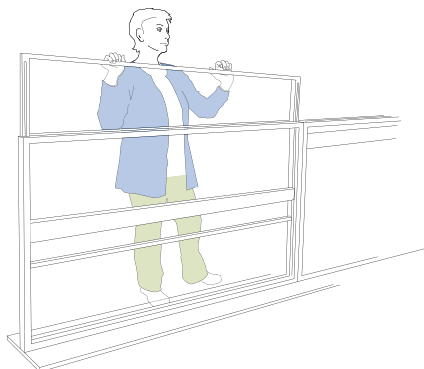

Windschutz in Sekunden

Restaurants, die ihren Gästen komfortable, wind- und witterungsgeschützte Sitzplätze im Freien bieten, können Ihren Umsatz deutlich erhöhen.

Café au Lä® ist ein modernes, wartungsfreies und in der Höhe verstellbares Windschutzsysteme. Das Konzept ist je nach Kundenwunsch anpassbar.