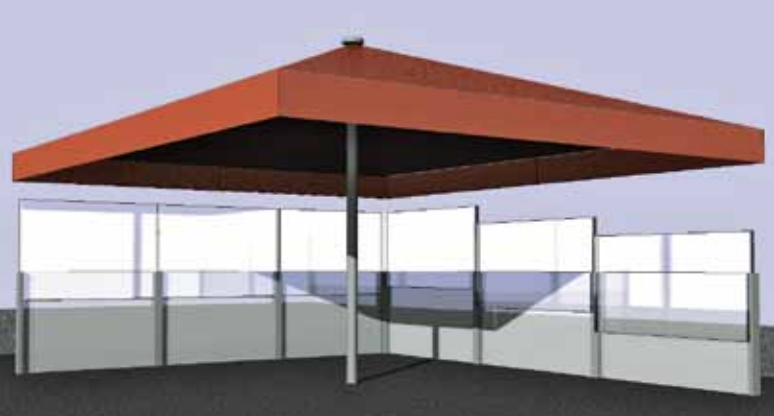

Der Windschutz ist in der Standardausführung im unteren festen Teil und im höhenverstellbaren Teil aus Verbundsicherheitsglas. Für einen maximalen Komfort empfiehlt sich die Kombination mit unseren Systemüberdachungen, Großschirmen und Segelvarianten.

Offene Terrasse oder verglastes Restaurant?
Mit Café au Lä® haben Sie beides.

TECHNISCHE INFORMATIONEN

BREITE Max. 2200 mm pro Sektion

HÖHE Standardhöhen:

- 800/1300 mm (untere/ obere Position)
- 900/1500 mm
- 1000/1700 mm
- 1100/1900 mm
- 1200/2100 mm (max. Breite 2000 mm)

Einsatzbereiche

Aussengastronomie, Cafe`s, für Balkonverglasungen oder als Ergänzung zur Terrassenüberdachung.

Cafe au Lâ® ist auch als komplettes Glassegment lieferbar.

Abgesenkte Position

Hochgefahrene Position mit Milchglas im unteren Teil

Hochgefahrene Position mit Logo

3D Planung

BiKaTec produziert Großschirme in vielen Größen und Formen, Rollsegel, fest verspannte Segel und Terrassenüberdachungen. Optimal kann hier der Windschutz

zur Überdachung oder Beschattung abgestimmt werden. Gerne stehen wir Ihnen bei der Umsetzung Ihres Projektes in Beratung - Planung - Montage zur Seite.