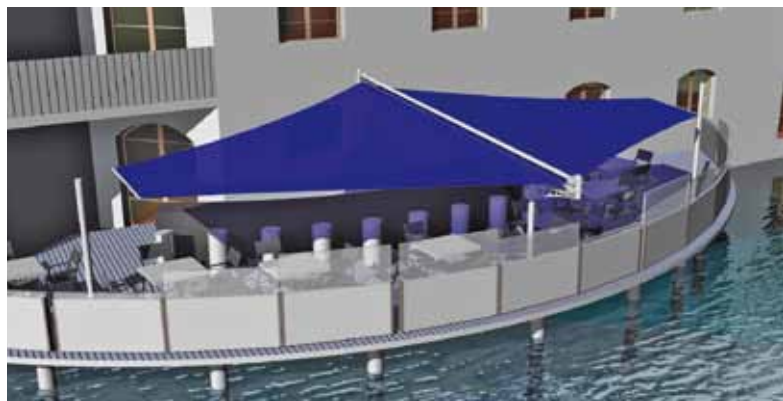

Der Windschutz ist in der Standardausführung im unteren festen Teil und im höhenverstellbaren Teil aus Verbundsicherheitsglas. Für einen maximalen Komfort empfiehlt sich die Kombination mit unseren Systemüberdachungen, Großschirmen und Segelvarianten.

Offene Terrasse oder verglastes Restaurant?
Mit Café au Lä® haben Sie beides.

TECHNISCHE INFORMATIONEN

BREITE Max. 2200 mm pro Sektion

HÖHE Standardhöhen:

- 800/1300 mm (untere/ obere Position)
- 900/1500 mm
- 1000/1700 mm
- 1100/1900 mm
- 1200/2100 mm (max. Breite 2000 mm)

Einsatzbereiche

Aussengastronomie, Cafe`s, für Balkonverglasungen oder als Ergänzung zur Terrassenüberdachung.

Cafe au Lâ® ist auch als komplettes Glassegment lieferbar.

Abgesenkte Position

Hochgefahrene Position mit Milchglas im unteren Teil

Hochgefahrene Position mit Logo

3D Planung

BiKaTec produziert Großschirme in vielen Größen und Formen, Rollsegel, fest verspannte Segel und Terrassenüberdachungen. Optimal kann hier der Windschutz

zur Überdachung oder Beschattung abgestimmt werden. Gerne stehen wir Ihnen bei der Umsetzung Ihres Projektes in Beratung - Planung - Montage zur Seite.