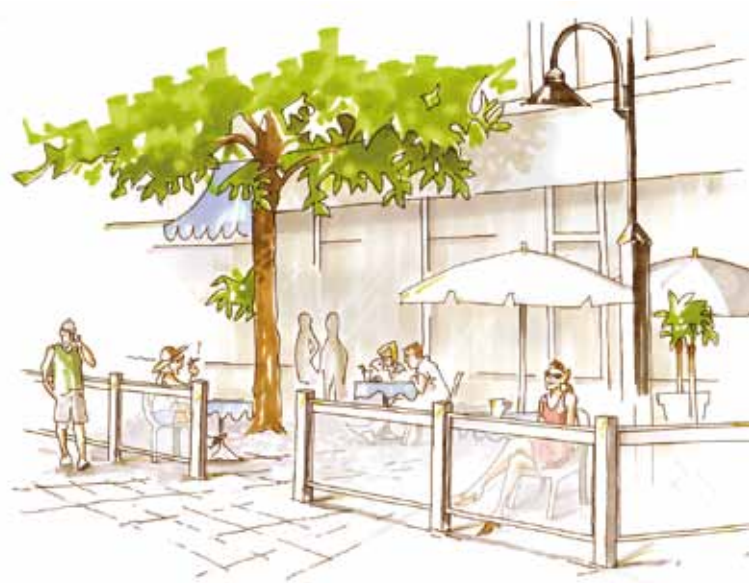

Windschutz Glas

BiKATEC

Textiler Sonnenschutz & mehr ...

café au lä®
THE WINDSCREEN THAT RISES ABOVE THE AVERAGE

Windschutz in Sekunden

Restaurants, die ihren Gästen komfortable, wind- und witterungsgeschützte Sitzplätze im Freien bieten, können Ihren Umsatz deutlich erhöhen.

Café au Lä® ist ein modernes, wartungsfreies und in der Höhe verstellbares Windschutzsysteme. Das Konzept ist je nach Kundenwunsch anpassbar.

Mit Hilfe dieses einzigartigen Produkts kann man den Platz im Freien oder auf der Veranda optimal nutzen und ist nicht mehr von der Wetterlage abhängig. Die höhenverstellbaren Scheiben sind mit Gegengewichten ausgerüstet und ausbalanciert, so dass die Gäste selbst die gewünschte Höhe einstellen können. Café au Lä® mit Elektroantrieb lieferbar.

Der Windschutz ist in der Standardausführung im unteren festen Teil und im höhenverstellbaren Teil aus Verbundsicherheitsglas. Für einen maximalen Komfort empfiehlt sich die Kombination mit unseren Systemüberdachungen, Großschirmen und Segelvarianten.

Offene Terrasse oder verglastes Restaurant?
Mit Café au Lä® haben Sie beides.

TECHNISCHE INFORMATIONEN

BREITE Max. 2200 mm pro Sektion

HÖHE Standardhöhen:

- 800/1300 mm (untere/ obere Position)
- 900/1500 mm
- 1000/1700 mm
- 1100/1900 mm
- 1200/2100 mm (max. Breite 2000 mm)