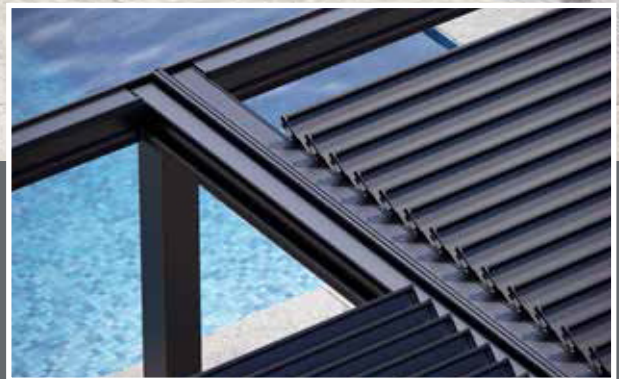

PERGOMOVE

Lamellen Pergola in innovativem italienischen Design.

PRESTIGE
Collection

ITALIAN OUTDOOR

PERGOMOVE

Eine aufschiebbare und selbsttragende bioklimatische Pergola mit raffiniertem und innovativem Design. Nach der Position der Lamellen bietet die Struktur vollständigen oder nach Wunsch teilweisen Sonnenschutz.

Mit der perfekten Klimatisierung und dem sicheren Schutz vor Regen wird die Terrasse zu einem behaglich offenen Raum.

Die Struktur bietet zusätzliche Optionen wie eine LED-Beleuchtung, mit denen Synergien zwischen Terrasse und der Umgebung geschaffen werden können.

Elektrische komfortable Bedienung beim Öffnen und Schließen der Lamellen

LED - Beleuchtung integriert in den Regenrinnen

Modulares System.

Technische Daten

- als selbsttragende Version (R630),
- mit integriertem Wandanschluss (R631)
- oder Lamellenanlage auf vorhandenes Tragwerk (R633)

Aluminium-Lamellenabdeckung
Breite 22,5 x H 4 cm, aufschiebbar
von 0° bis 69°

Maximale Abmessungen bei einem Modul
Lamellenbreite 4,50 m x Ausladung 6,00 m .

Elektrischer Antrieb über SOMFY Motor.

Säulen quadratisch 20x20 cm.